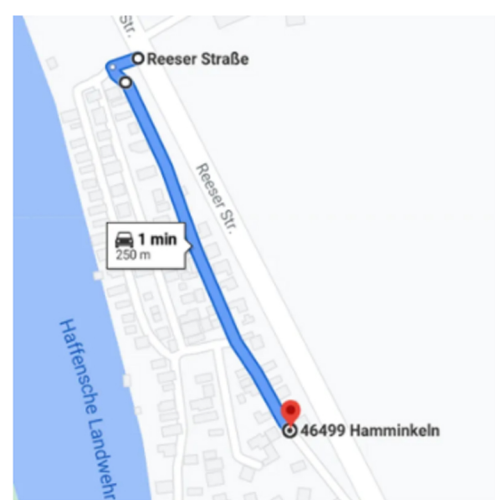

„die gelbe Kuh“

gerade aus

rechts abbiegen

rechts halten

gerade aus

rechts entlang

rechts halten

weiter bis Kurve

links abbiegen

rechts weiter

Strecke entlang

links herum

hier bitte Parken!

rechts weiter

das Ziel - Euer FerienDomizil

WEG – BESCHREIBUNG EINFAHRT :

Grafik-Quelle: Google Maps & Re-Design by 676DESIGNZ.de

HILFESTELLUNG / INFO

Adresse:

nahe > Reeser Straße, 46499
Hamminkeln

Einfahrt (siehe Maps):

51°44'53.8"N 6°29'23.1"E

Standort Haus (siehe Maps):

51°44'46.9"N 6°29'28.6"E